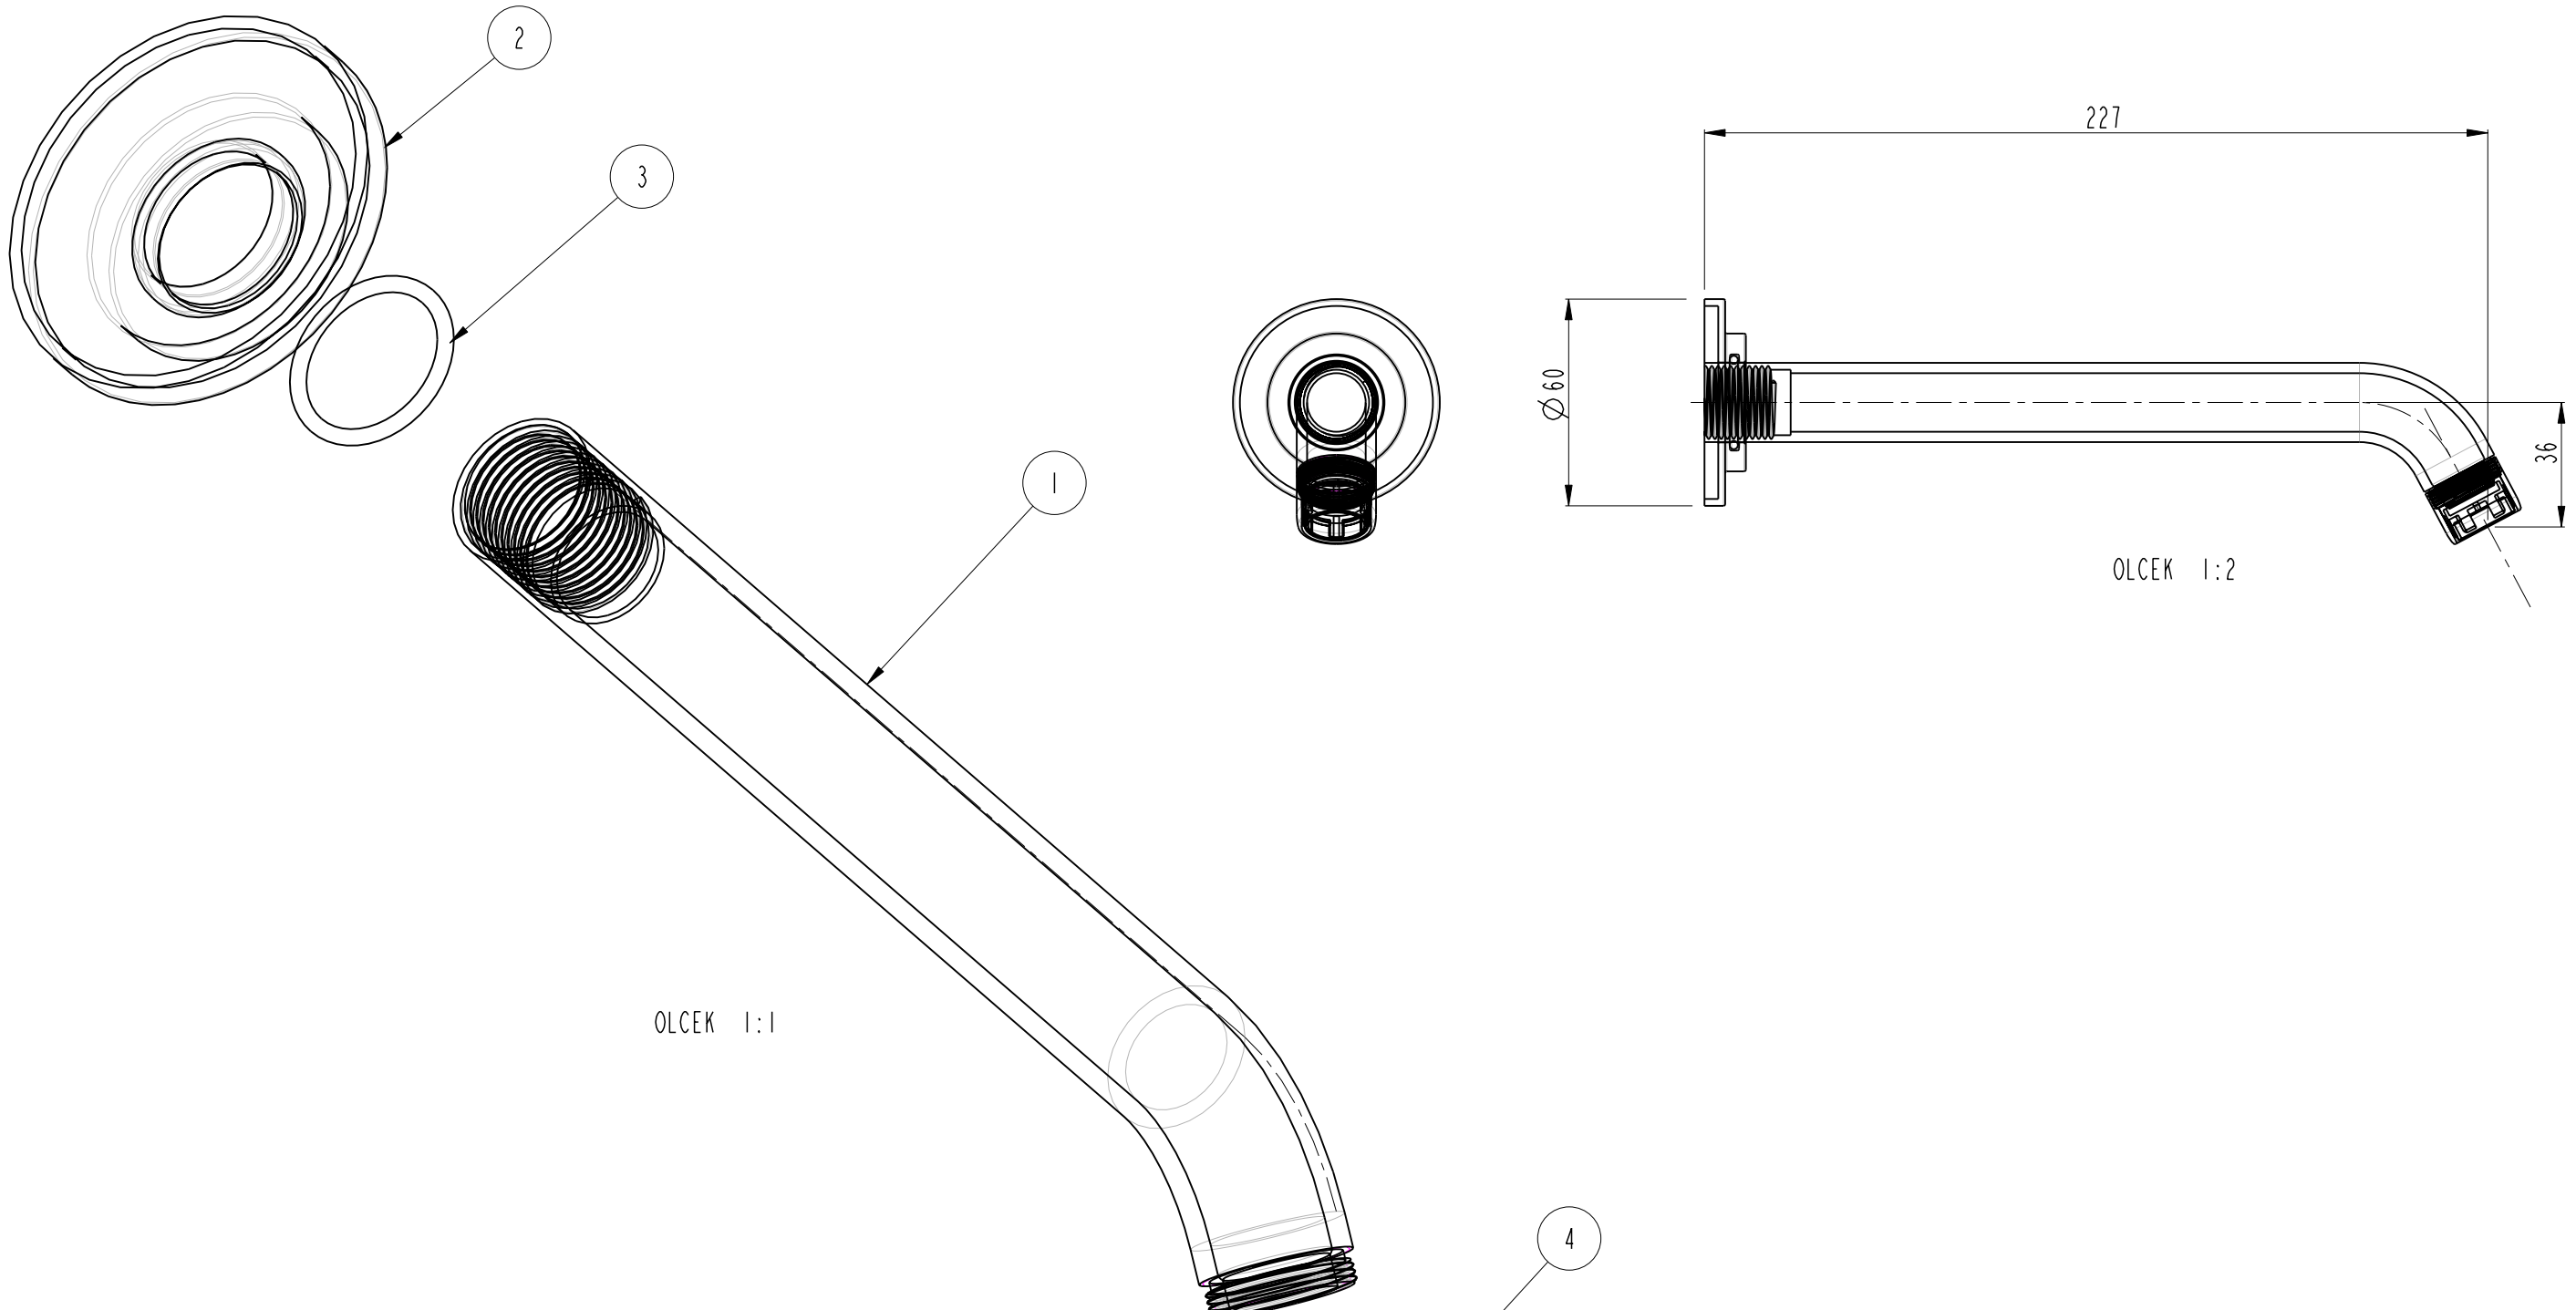

Bu resimden izinsiz olarak kopya çykartılmamaz, üçüncü bir kimseye verilemez ve üçüncü kişiler tarafından başka maksatla kullanılmamaz.

KONTROLLÜ DÖKÜMAN
GÜNCEL TUTULACAKTIR.

Sıra No	Adet	ADI	Resim No	Malzeme ve Açıklamalar	Sayfa No			
4	1	PERLATÖR / AERATOR	3123801	NEOPERL M22x1 C 01.2323.0				
3	1	O-RING -2.4x22.3-	20627					
2	1	ROZET (ÇIKIŞ UCU)	2178401	CuZn39Pb3				
1	1	ÇIKIŞ UCU	2227401	CuZn37Pb				
Yeri	Değişiklik		Tarih	İmza	Yeri	Değişiklik	Tarih	İmza
Sayfa No	A	Serbest Ölçü Tol. DIN 7168 Orta	Malzeme:	ADI:	JUNO ÇIKIŞ UCU			ÖLÇEK
								1:4
					Resim No:	3148501DSR	Rev	Sayfa No
					İlgi No:		Rev	Sayfa No

OLCU SINIFLANDIRMASI
▲ KRITİK HATA
▲ BÜYÜK HATA
△ KUCUK HATA (DİĞER TÜM ÖLCÜLER)

EYAP A.Ş.
ARTEMA
ARMATÖR GRUBU

Çizen 17.04.2002 EMRE TALSIK
Kontrol 17.04.2002 İSMAIL ALSAÇ
Onay 17.04.2002 MUSTAFA MANAVOĞLU

ADI: JUNO ÇIKIŞ UCU
Resim No: 3148501DSR
İlgi No:
Rev Sayfa No