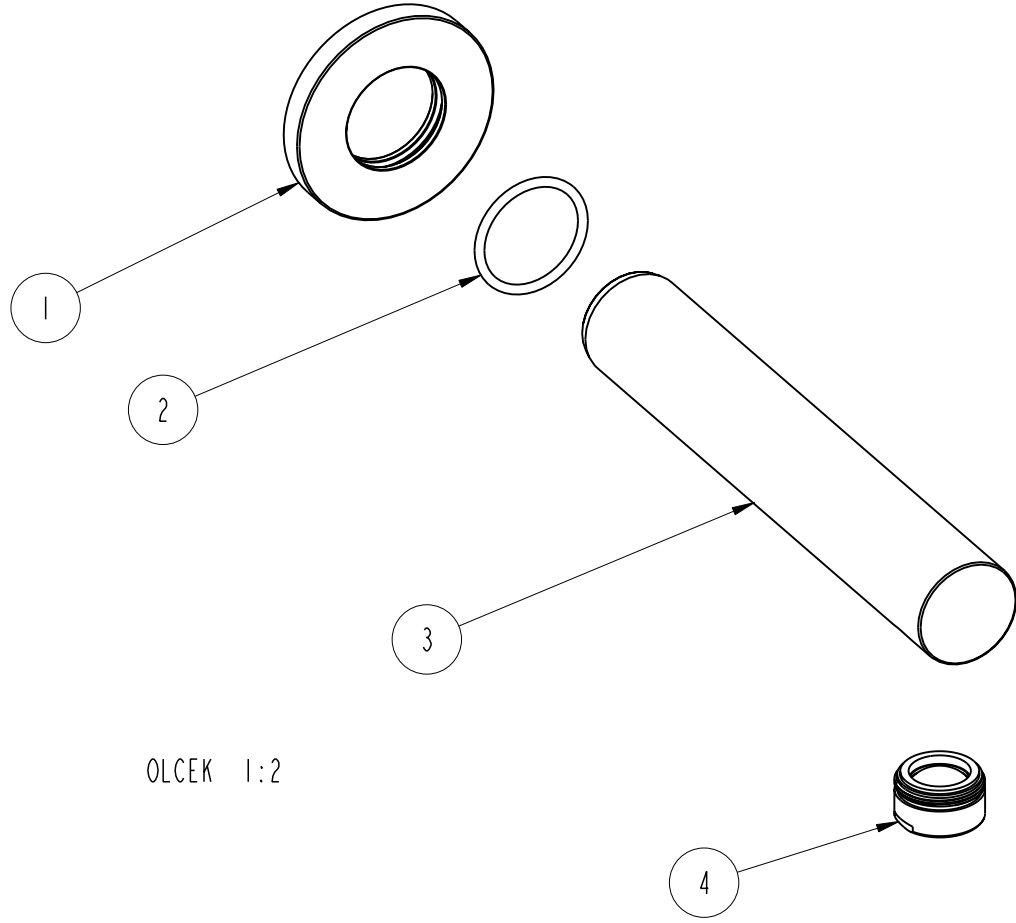

Bu resimden izinsiz olarak kopya çykartılamaz, üçüncü bir kimseye verilemez ve üçüncü kişiler tarafından başka maksatla kullanılamaz.

KONTROLLÜ DÖKÜMAN
GÜNCEL TUTULACAKTIR.

| Sıra No | Adet | ADI | Resim No | Malzeme ve Açıklamalar | Sayfa No | | | | |
|----------|------------|---------------------------------|----------|------------------------|-------------------------------|-----------|----------|-----|----------|
| 4 | 1 | GRUP PERLATOR M24x1 | 3100601 | | | | | | |
| 3 | 1 | UNO ÇIKIŞ UCU/ BATH SPOUT | 2256501 | CuZn39Pb3 | | | | | |
| 2 | 1 | O-RING -2.62x29- | 20626 | NBR | | | | | |
| 1 | 1 | ROZET - ÇIKIŞ UCU | 2256601 | CuZn39Pb3 | | | | | |
| Yeri | Değişiklik | Tarih | İmza | Yeri | Değişiklik | Tarih | İmza | | |
| Sayfa No | A | Serbest Ölçü Tol. DIN 7168 Orta | Malzeme: | ADI: | UNO GRUP ÇIKIŞ UCU/ SPOUT SET | ÖLÇEK | 1:1 | | |
| | | | Çizen | Tarih | ADI | Resim No: | 40894ARC | Rev | Sayfa No |
| | | | Kontrol | 24/01/2003 | B.ÇIRACI | | | Rev | Sayfa No |
| | | | Onay | 24/01/2003 | G.M.TOPCU | İlgi No: | | | |
| | | | | 24/01/2003 | M.MANAVOGLU | | | | |