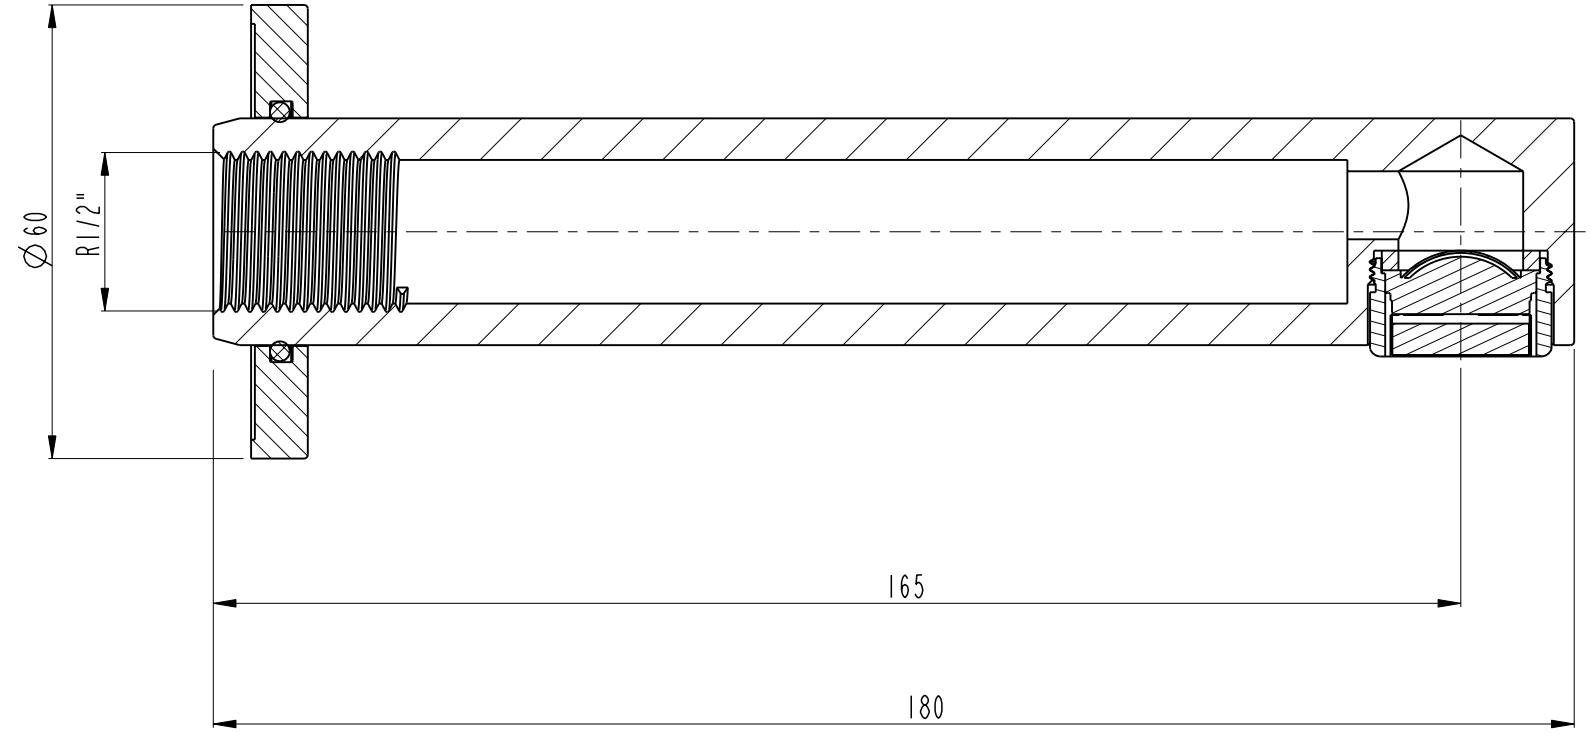

Bu resimden izinsiz olarak kopya çykartılamaz, üçüncü bir kimseye verilemez ve üçüncü kişiler tarafından başka maksatla kullanılamaz.

KONTROLLÜ DÖKÜMAN
GÜNCEL TUTULACAKTIR.

| Sıra No | Adet | ADI | Resim No | Malzeme ve Açıklamalar | Sayfa No | | | | |
|----------|------------|---------------------------------|----------|------------------------|-------------------------------|-----------|----------|-----|----------|
| 4 | 1 | GRUP PERLATOR M24x1 | 3100601 | | | | | | |
| 3 | 1 | UNO ÇIKIŞ UCU/ BATH SPOUT | 2256501 | CuZn39Pb3 | | | | | |
| 2 | 1 | O-RING -2.62x29- | 20626 | NBR | | | | | |
| 1 | 1 | ROZET - ÇIKIŞ UCU | 2256601 | CuZn39Pb3 | | | | | |
| Yeri | Değişiklik | Tarih | İmza | Yeri | Değişiklik | Tarih | İmza | | |
| Sayfa No | A | Serbest Ölçü Tol. DIN 7168 Orta | Malzeme: | ADI: | UNO GRUP ÇIKIŞ UCU/ SPOUT SET | ÖLÇEK | 1:1 | | |
| | | | Çizen | Tarih | ADI | Resim No: | 40894ARC | Rev | Sayfa No |
| | | | Kontrol | 24/01/2003 | B.ÇIRACI | | | Rev | Sayfa No |
| | | | Onay | 24/01/2003 | G.M.TOPCU | İlgi No: | | | |
| | | | | 24/01/2003 | M.MANAVOGLU | | | | |